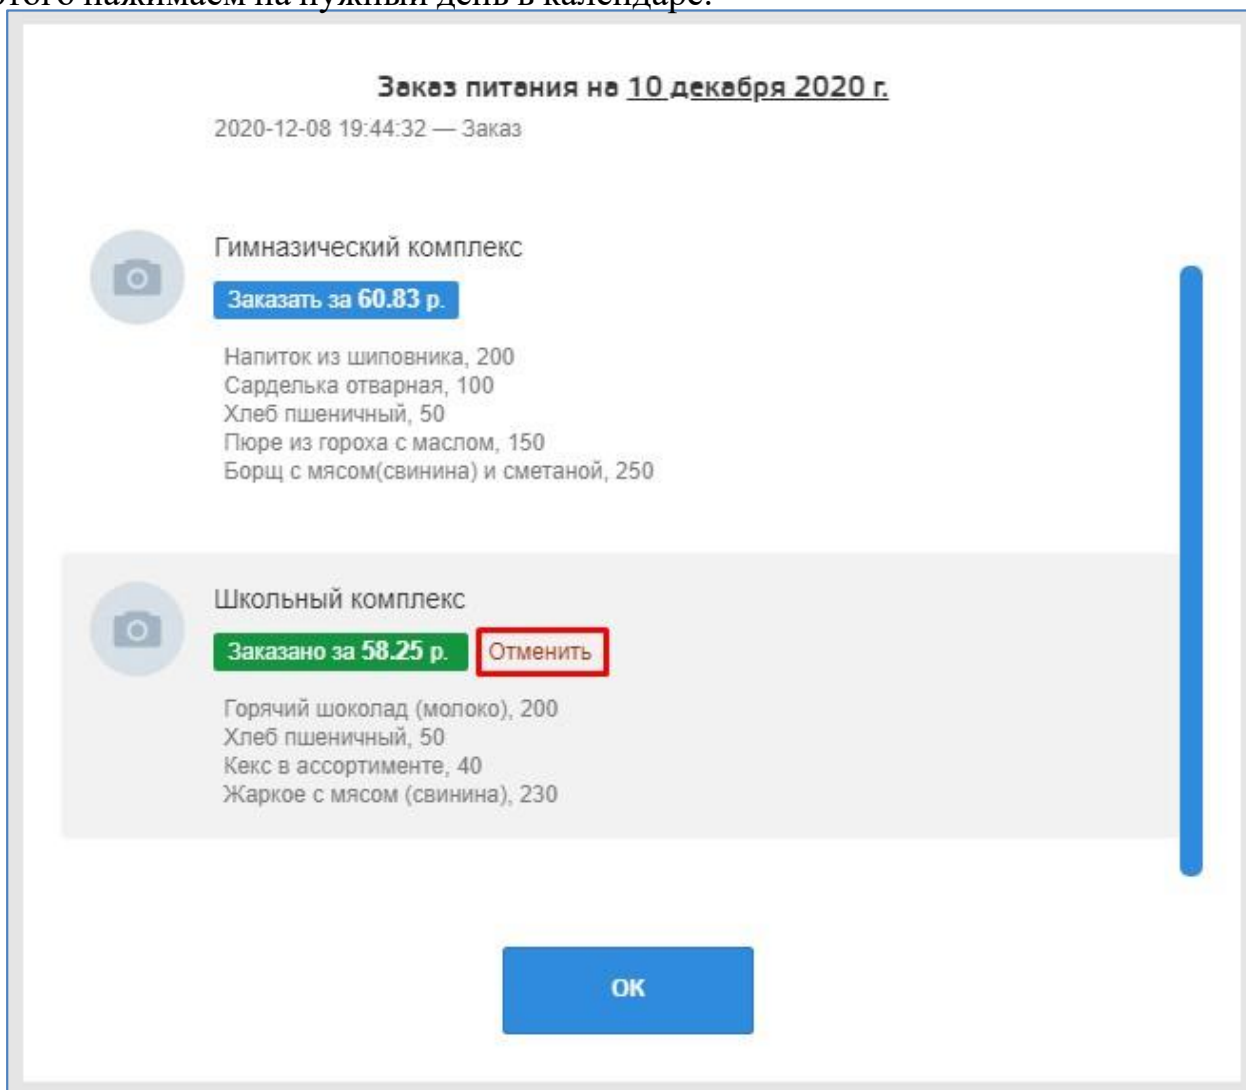

Если ребенок по каким то причинам не будет в школе в определенный день, родитель может отменить запланированное питание в своем личном кабинете, для этого нажимаем на нужный день в календаре:

Время отмены запланированного питания ограничено! Устанавливается каждой школой индивидуально. Уточняйте эту информацию в школе. Если питание не отменено своевременно ни родителями, ни классным руководителем, то стоимость питания за этот день будет списана со счета.

Рассмотрим меню, оно может незначительно отличаться в разных территориях